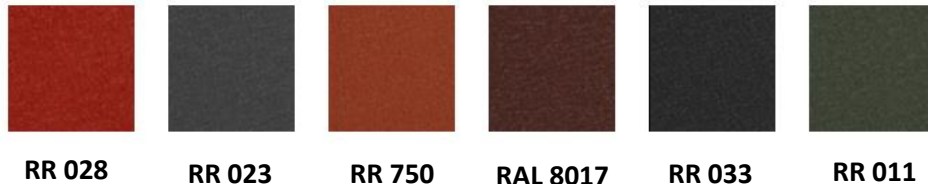

Barvy a povrchy

PE 25 LESK

PE 35 MAT

PURMAX 40

PURMAT 50

PURLAK 50