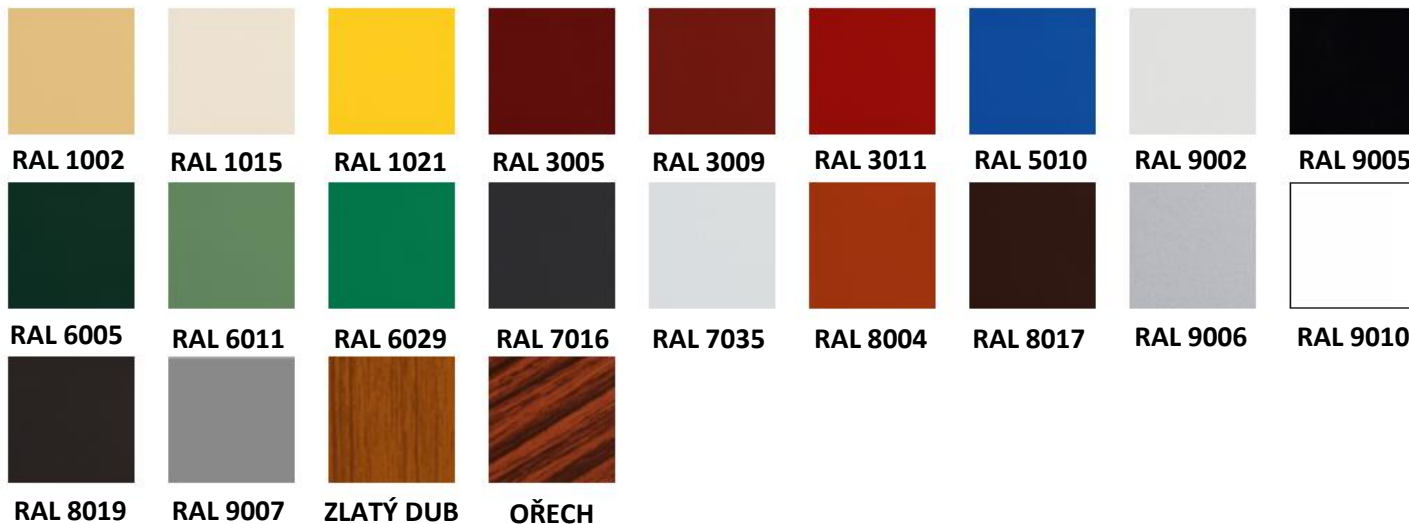

Barvy a povrchy

PE 25 LESK

PE 35 MAT

PURMAX 40

PURMAT 50

PURLAK 50